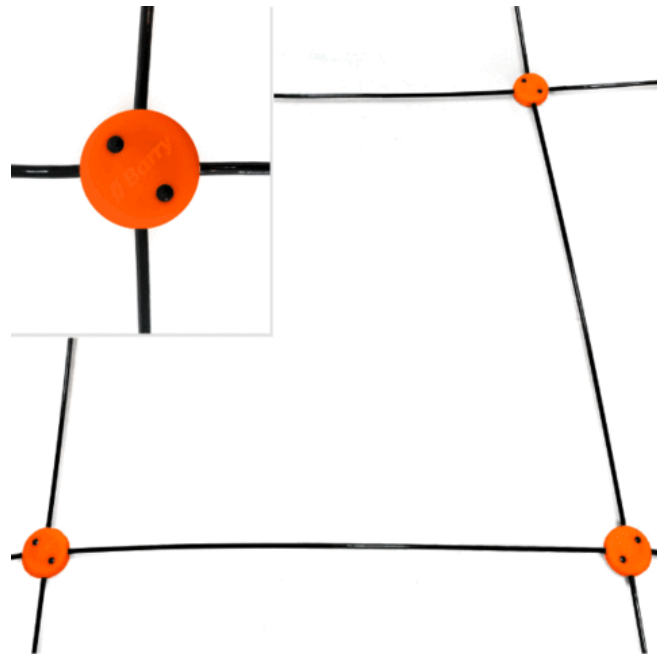

Barry D.E.W. Line® Filet de sécurité diélectrique

Ce filet de sécurité isolant, assemblé à l'aide de notre cordage Barry D.E.W. Line® exclusif et de nos clips spécialement conçus, possède d'excellentes propriétés diélectriques et est conçu pour servir de barrière de sécurité ou de structure de protection installée sur des structures de poteaux de bois ou les infrastructures pour les traverses de lignes électriques, de passages à niveau routiers et ferroviaires. Il protège et sécurise les systèmes lors de travaux énergisés sur des systèmes à haute tension (CA ou CC).

CARACTÉRISTIQUES TECHNIQUES

- **Diamètre de la corde** : 1/4" (6 mm)
- **Dimension des mailles** : 2'-6" x 2'-6" (0,75 m x 0,75 m)
- **Résistance à la rupture des mailles**: 600 lb (272 kg) chaque
- **Résistance à la rupture de cosse à cosse** : 2 000 lb (907 kg)
- **Terminaisons** : Cosses en acier inoxydable à intervalles de 5' (1,5 m) sur 2 côtés
- **Couleur** : Corde noire avec attaches de jonctions oranges
- **Poids** : 185 lb (84 kg) pour un filet de 70' x 100' (21 m x 30,5 m)
- **Dimensions standards** :
 - 70' x 100' (21 m x 30,5 m)
 - 70' x 150' (21 m x 45,7 m)
 - 70' x 200' (21 m x 61 m)